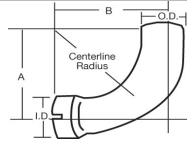

ACCESSORIES

90° ELBOWS

Style ID-OD					
Dia.	Centerline Length A-B	Rad.	ALZ.	Chrome	Stain-less
1 1/2	6 3/8-6 3/8	4	41231	-	-
1 3/4	6 3/8-6 3/8	4	41000	-	-
1 7/8	6 3/8-6 3/8	4	41230	-	-
2	6 3/8-6 3/8	4	41001	-	-
	7 7/8-6 3/8	4	41154	-	-
	9-9	4 1/2	41558+	-	-
2 1/4	6-6	4	41098+	-	-
2 1/2	6 1/4-6 1/4	4	41002	-	-
	12-12	5	41441	-	-
2 3/4	6 3/8-6 3/8	5	41099	-	-
	12-12	5	41442+	-	-
3	8-8	6	41365+	-	-
	10-12	5	41535+	-	-
	12-12	5	41534+	-	-
	14-14	8	42759+	-	-
3 1/2	14-14	6	42445+	-	-
	6 1/2-6 1/2	3 1/2	41633+	-	-
	10 1/4-10 1/4	5	41768	-	-
4	9-9	7	41366+	-	-
	16-16	5	42185+	-	-
	6-6	4	41630+	-	-
	8 1/2-13	5	42085	-	-
	10-10	5	41378+	-	-
	10-10	8	41367+	-	-
	12-12	6	41472	29109	-
	15-9	4	52415+	-	-
	16-16	8	53094+	-	52059
	18-18	8	42937+	-	-
5	25-32	8	43168+	-	-
	13-13	6	42356+	-	-
	8 1/2-8 1/2	6	41769	-	-
	9 1/2-9 1/2	5 1/2	42763+	29108+	-
	11 1/2-26 3/4	5 1/2	43613	-	-
	12-12	6	41532+	29210+	-
	15-15	5 1/2	42272+	-	-
	15-15	8	42858+	-	-
	16 1/2-16 1/2	10	43348+	-	-
	18-18	10	42938+	-	-
6	32-25	8	43438+	-	-
	12-12	10	52058	-	-
	15-15	10	42944+	-	-
26-26	10	44569+	-	-	