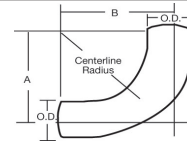

ACCESSORIES

90° ELBOWS

Style ID-OD					
Dia.	Centerline Length A-B	Rad.	ALZ.	Chrome	Stain-less
1 1/2	6 3/8-6 3/8	4	41231	-	-
1 3/4	6 3/8-6 3/8	4	41000	-	-
1 7/8	6 3/8-6 3/8	4	41230	-	-
2	6 3/8-6 3/8	4	41001	-	-
	7 7/8-6 3/8	4	41154	-	-
	9-9	4 1/2	41558+	-	-
2 1/4	6-6	4	41098+	-	-
2 1/2	6 1/4-6 1/4	4	41002	-	-
	12-12	5	41441	-	-
2 3/4	6 3/8-6 3/8	5	41099	-	-
	12-12	5	41442+	-	-
3	8-8	6	41365+	-	-
	10-12	5	41535+	-	-
	12-12	5	41534+	-	-
	14-14	8	42759+	-	-
3 1/2	14-14	6	42445+	-	-
	6 1/2-6 1/2	3 1/2	41633+	-	-
	10 1/4-10 1/4	5	41768	-	-
4	9-9	7	41366+	-	-
	16-16	5	42185+	-	-
	6-6	4	41630+	-	-
	8 1/2-13	5	42085	-	-
	10-10	5	41378+	-	-
	10-10	8	41367+	-	-
	12-12	6	41472	29109	-
	15-9	4	52415+	-	-
	16-16	8	53094+	-	52059
	18-18	8	42937+	-	-
5	25-32	8	43168+	-	-
	13-13	6	42356+	-	-
	8 1/2-8 1/2	6	41769	-	-
	9 1/2-9 1/2	5 1/2	42763+	29108+	-
	11 1/2-26 3/4	5 1/2	43613	-	-
	12-12	6	41532+	29210+	-
	15-15	5 1/2	42272+	-	-
	15-15	8	42858+	-	-
	16 1/2-16 1/2	10	43348+	-	-
	18-18	10	42938+	-	-
6	32-25	8	43438+	-	-
	12-12	10	52058	-	-
	15-15	10	42944+	-	-
26-26	10	44569+	-	-	