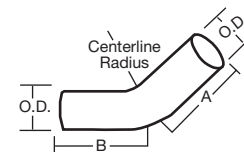

ACCESSORIES

45° ELBOWS

Style ID-OD				
Diameter	Length A-B	Radius	ALZ. Part No.	Chrome Part No.
1½	6-6	4	41733	-
1¾	6-6	4	41734	-
1⅞	6-6	4	41735	-
2	6-6	4	41187	-
2¼	6-6	4½	41188	-
2½	6-6	4	41437+	-
		5	41189	-
2¾	6-6	5	41439	-
3	7-7	6	42760+	-
3½	8-8	7	42761+	-
4	5-5	4	41639+	-
	6-6	6	41686+	-
	9⅝-9⅝	8	42758+	-
	12-12	6	42246+	-
5	6-6	5½	41640+	-
	7-7	8	42355+	-
	8-8	10	41477+	-
	12-12	8	42855+	-
	12-12	10	42453+	-
	15-15	8	53042+	-

Style OD-OD				
Diameter	Length A-B	Radius	ALZ. Part No.	Chrome Part No.
2½	6-6	4	41438+	-
2¾	6-6	5	41440	-
3	4-4	3	41641+	-
	7-7	6	41428+	-
	8-16	5	52567+	-
3½	8-8	7	41429+	-
	8-16	5	52568+	-
4	6-6	6	41632+	-
	8-8	5	41430+	-
	8-8	8	41475+	-
	12-12	6	42247+	-
	12-18	6	53935+	-
5	8 - 13	6	52406+	-
	8-8	5½	41612+	-
	8-8	8	41431+	-
	8-8	10	41476+	-
	15-15	8	42249+	-
6	7-7	10	52134+	-